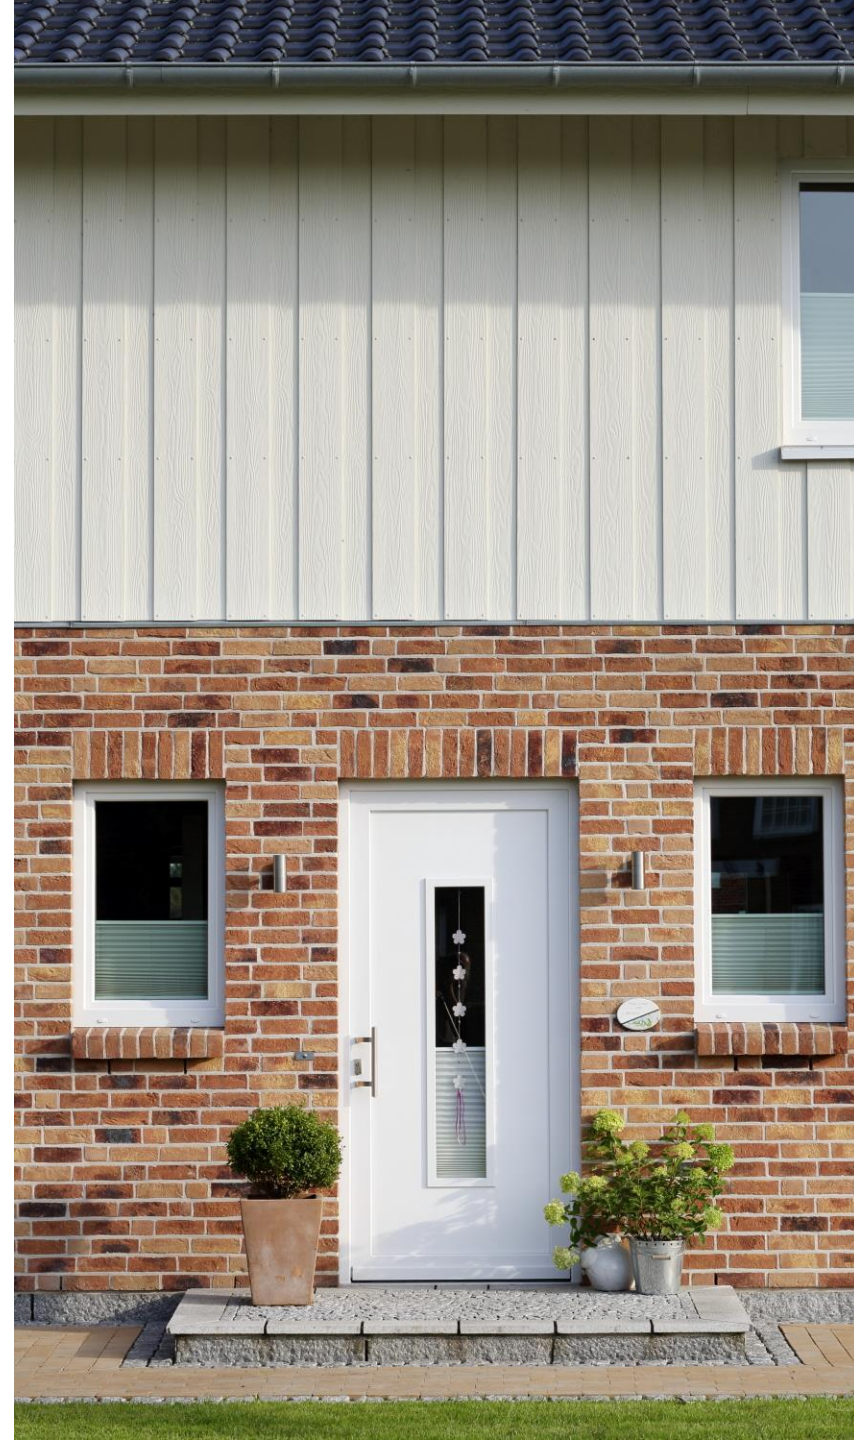

**CEDRAL**

- О нас - ETEX
- Разновидности досок
- Cedral Lap
- Решения монтажа
- Монтаж ровной поверхностью – Flat (“Флэт”)
- Вертикальное крепление – Vertical’ (“Вертикаль”)
- Вертикальное крепление в перехлест - Costa Nova (“Коста Нова”)
- Cedral- Совершенство в деталях . Решения для элементов

# Наш опыт более 100 лет по миру

- объемные решения
- сочетания
- малые формы
- веранды, террасы, интерьеры

**CEDRAL**

# Что такое Cedral?

Долговечная  
фасадная доска  
из фиброцемента

2 фактуры

2 типа досок

31 цвет

**CEIDRAL**

Монтаж ровной поверхностью – Flat (“Флэт”)

**CEDRAL**

**CEIDRAL**

**CEIDRAL**

**CEDRAL**

Вертикальное крепление –  
Vertical’ (“Вертикаль”)

**CEIDRAL**

**CEDRAL**

**CEDRAL**

Вертикальное крепление в перехлест -  
Costa Nova ("Коста Нова")